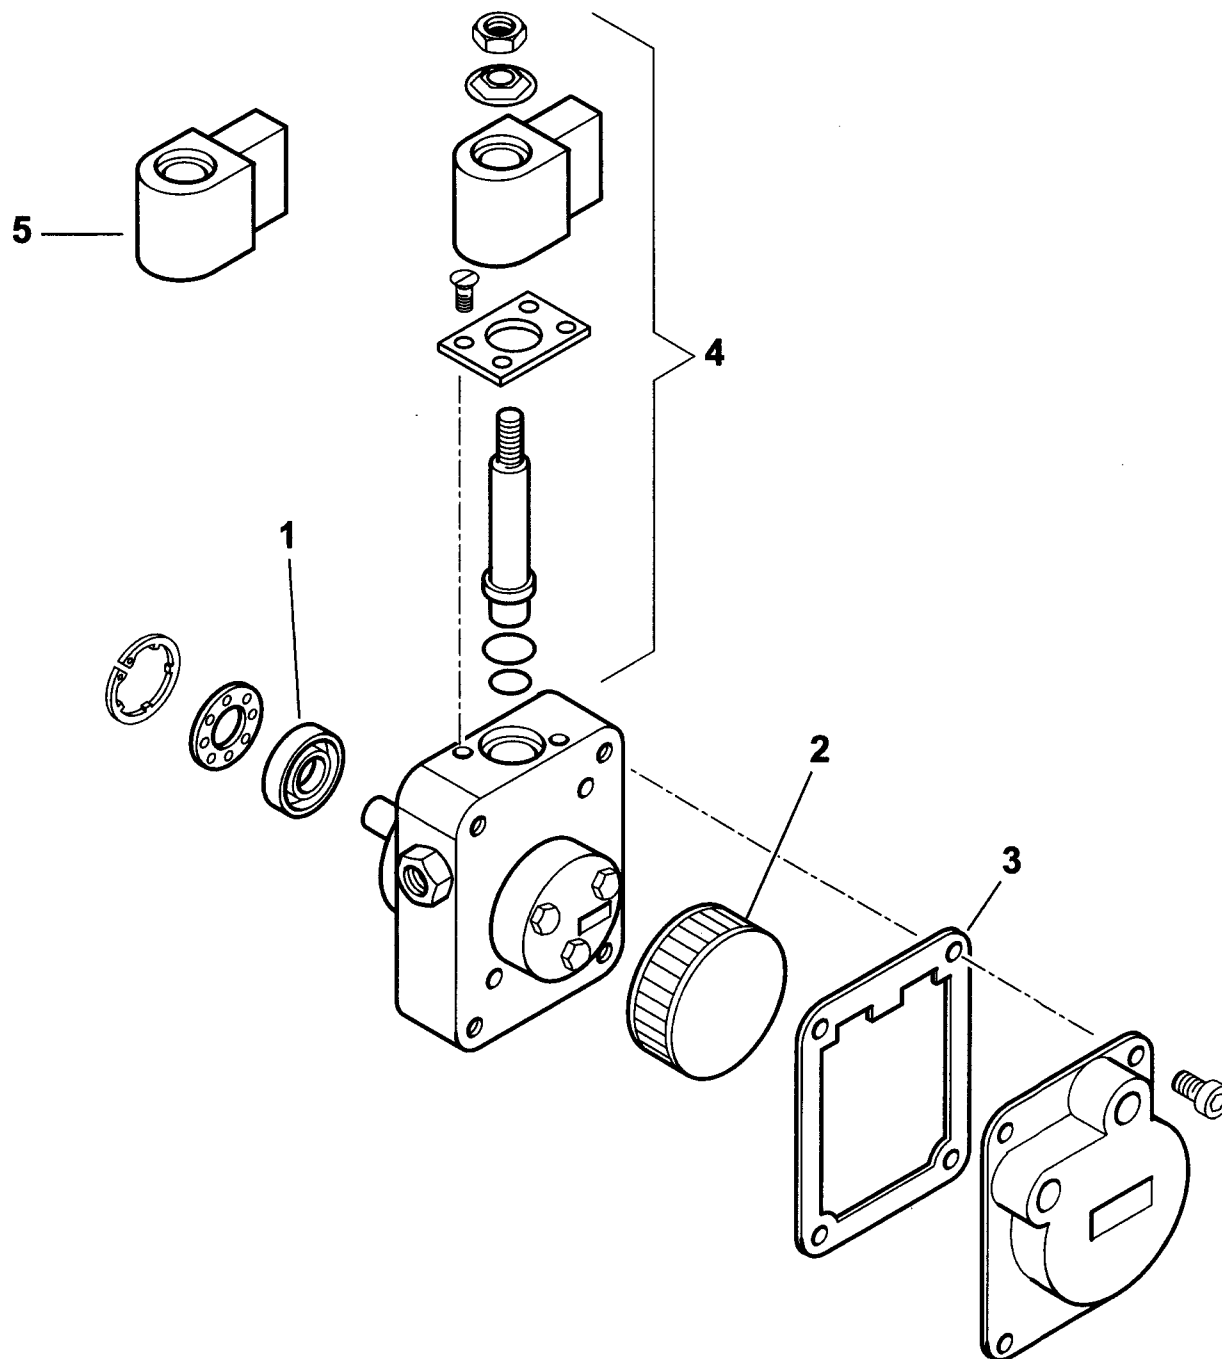

POMPA - PUMP - BOMBA - POMPE - PUMPE cod. 30750

Prodotto Finito **Data** **Boll.** **Codice**

30750 - POMPA SUNTEC AS47C 1538 5P0500

Tavola Esploso: T01

Lista Ricambi: L01

01/01/1995	01	95089	TENUTA POMPA SUNTEC AN-AS-AE-D
01/01/1995	02	0004050030	FILTRO POMPA SUNTEC A
01/01/1995	03	95552	GUAR.NE COP.CHIO AS-AN-AT-D
01/01/1995	04	95115	E.V. POMPA SUNTEC
01/01/1995	05	95116	BOBINA X EV POMPA SUNTEC